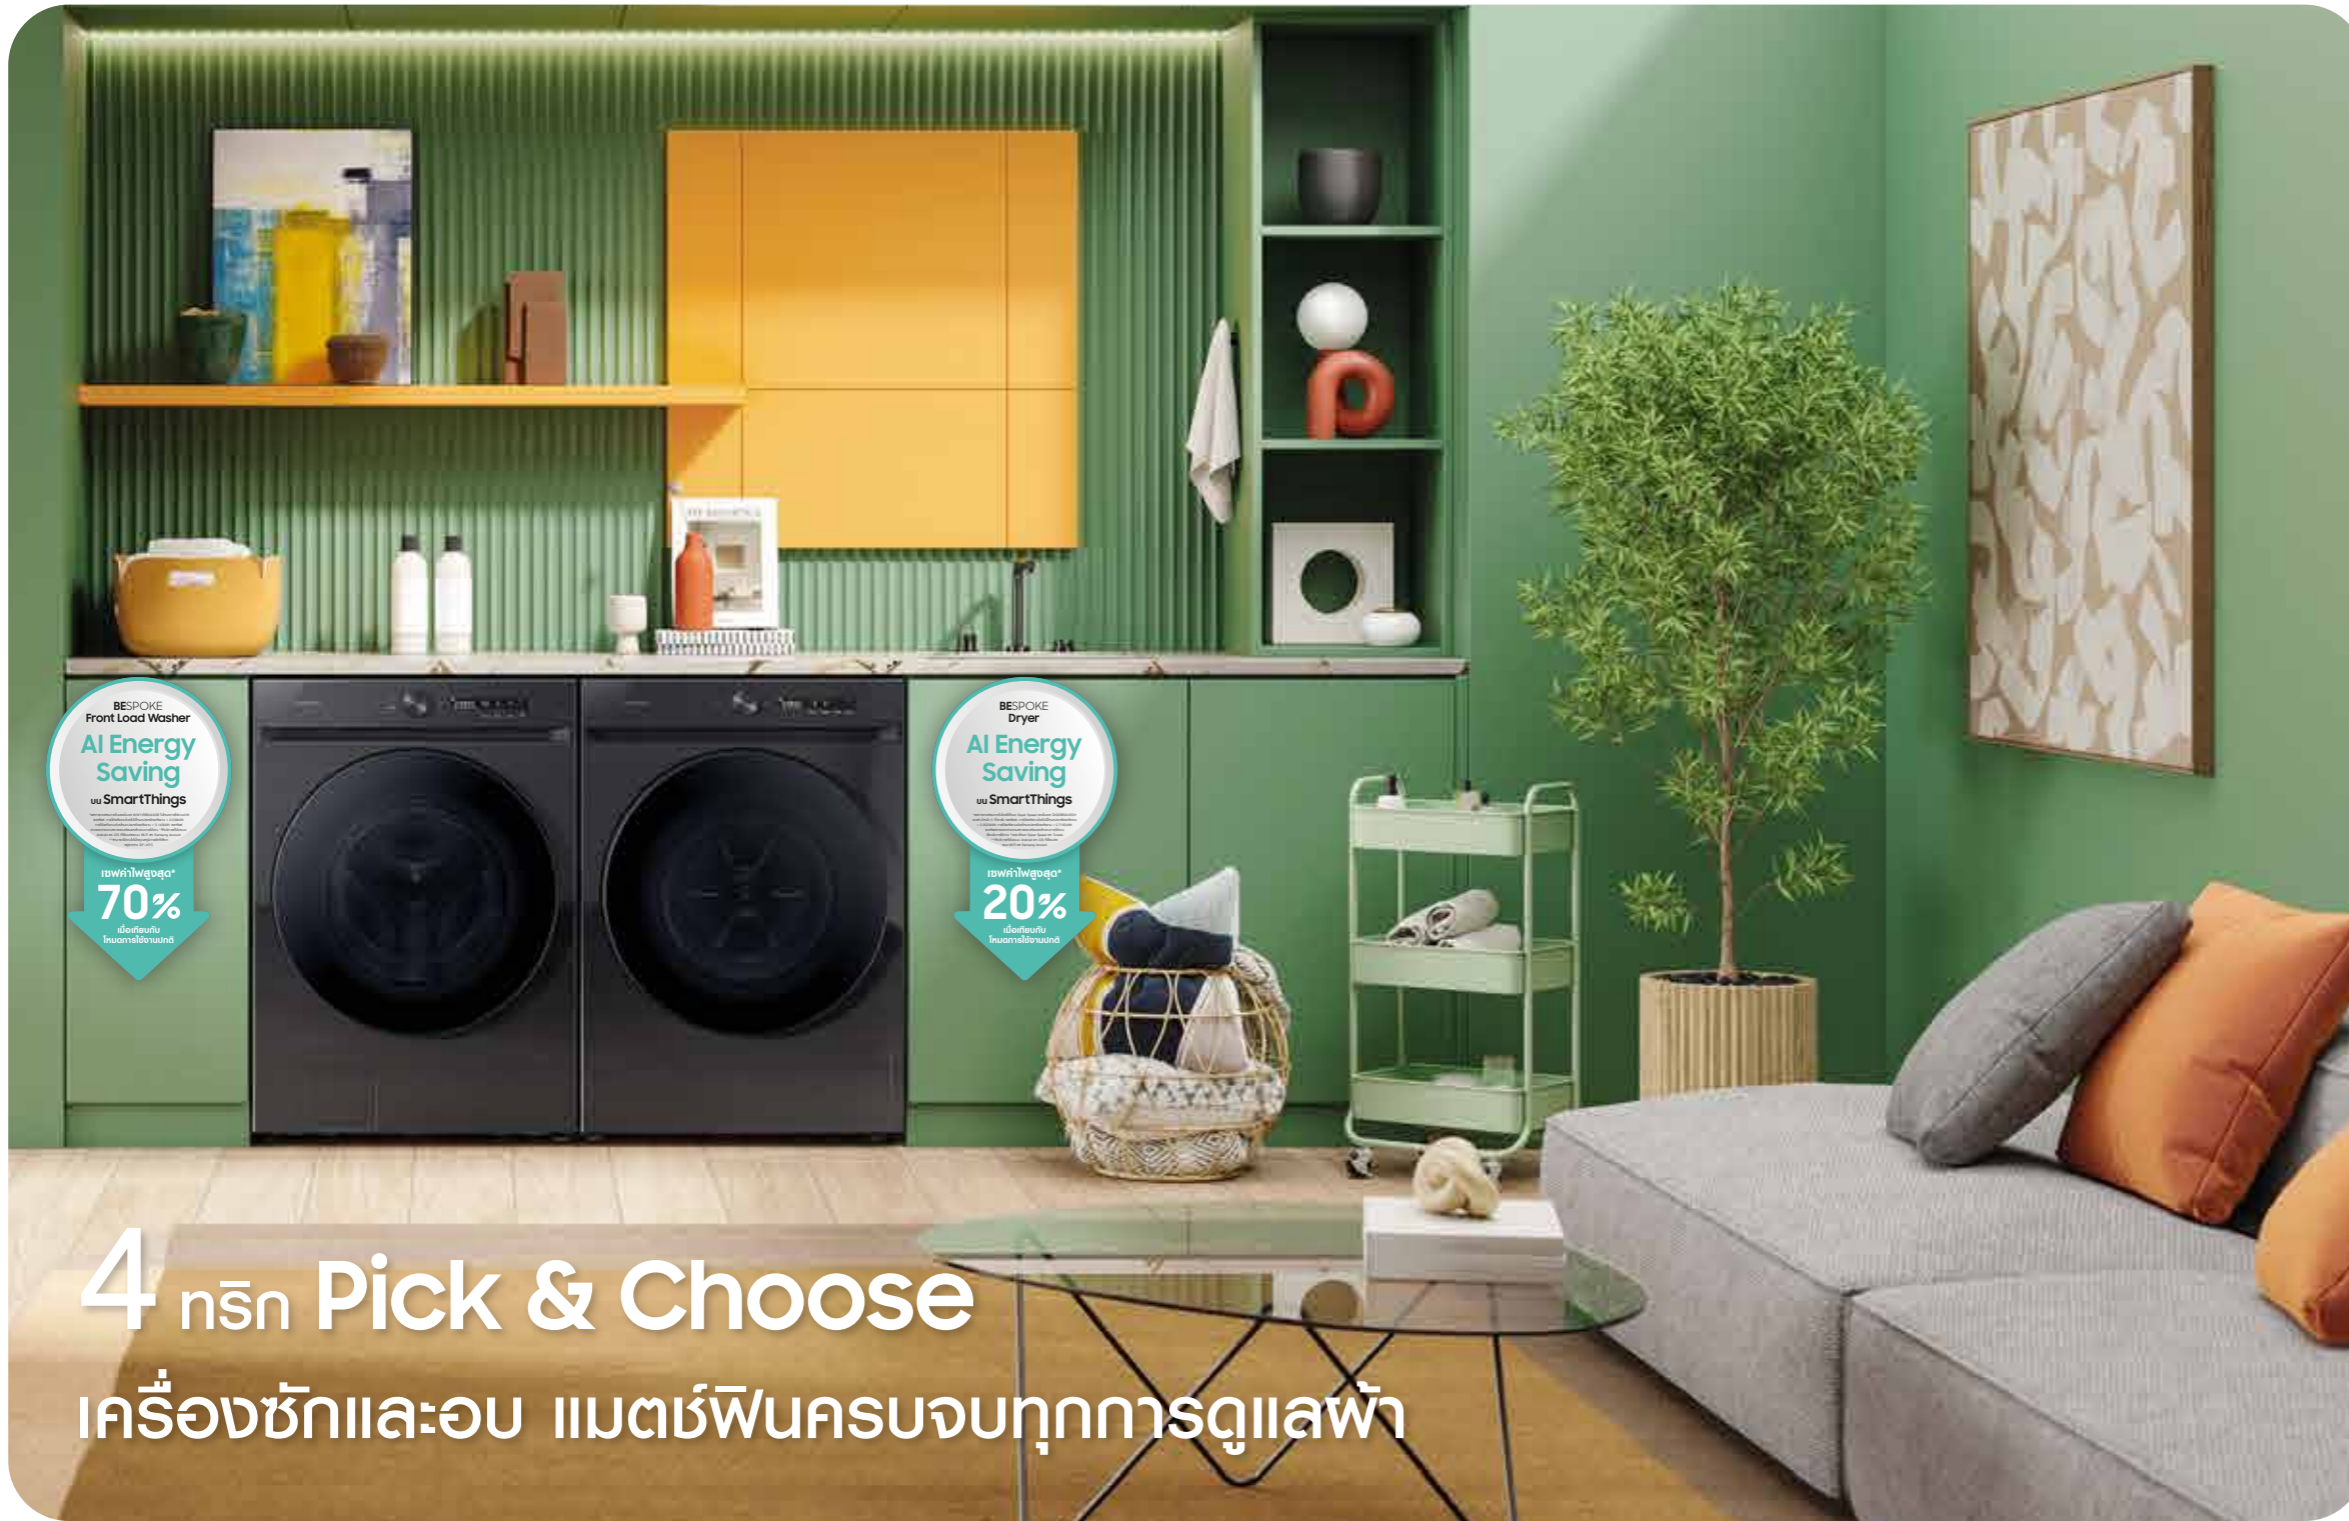

BESPOKE Laundry

4 นวัตกรรม Pick & Choose เครื่องซักและอบ แมตซ์ฟินครบจบทุกการดูแลผ้า