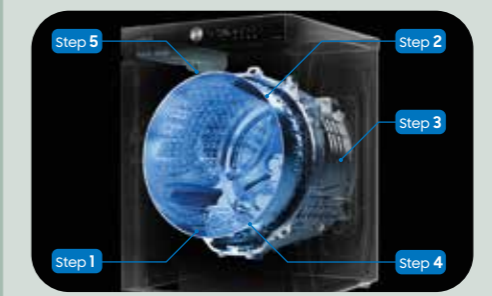

โปรแกรมซักฉลาดด้วย
5 เซนเซอร์

AI Wash

ซักได้อย่างสะอาดหมดจด*2 ไม่ทำให้เนื้อผ้าเสียหาย
ช่วยให้คุณไม่ต้องเหนื่อยกับการซักผ้า*3