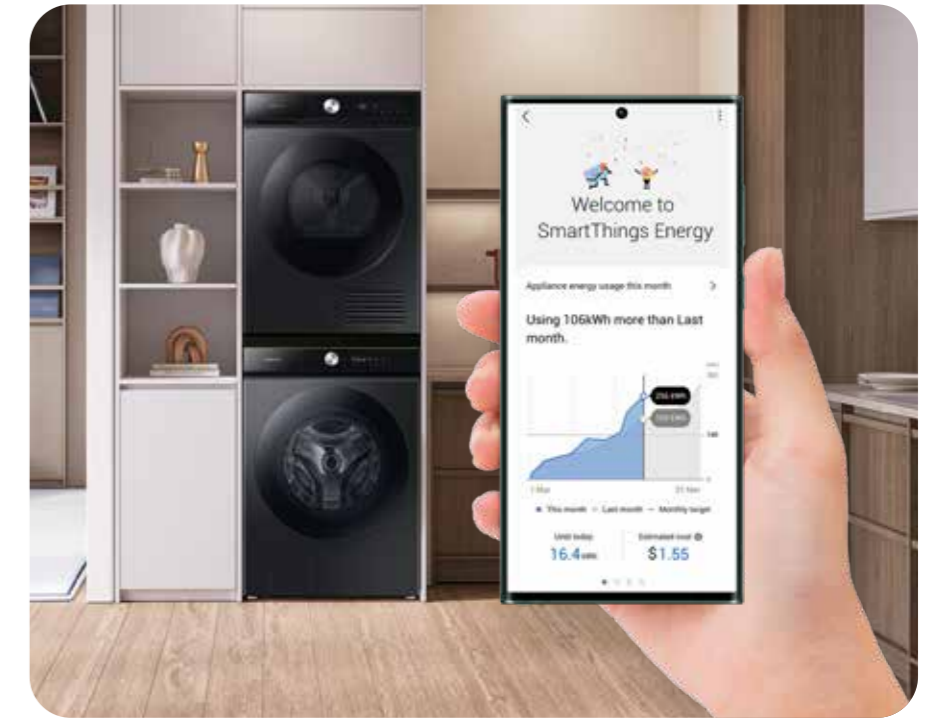

1 สะดวกจ่ายดาเยื่องดูแลผ้า เซฟค่าไฟได้มากกว่าเดิม

เชื่อมต่อเครื่องซักผ้าและอุปกรณ์อื่นๆ ได้ง่ายๆ ด้วยแอป **SmartThings** ที่ช่วยให้คุณสั่งงานอัตโนมัติได้จากระยะไกล พร้อมแจ้งเตือนไปยังโทรศัพท์มือถือเมื่อซักผ้าหรืออบผ้าเสร็จ พร้อม **AI Energy Mode** ที่ช่วยให้คุณติดตามและตรวจสอบการใช้พลังงานผ่านโทรศัพท์มือถือได้ทุกที่ทุกเวลา เพื่อให้คุณวางแผนประหยัดค่าไฟได้มีประสิทธิภาพมากขึ้นกว่าเดิม