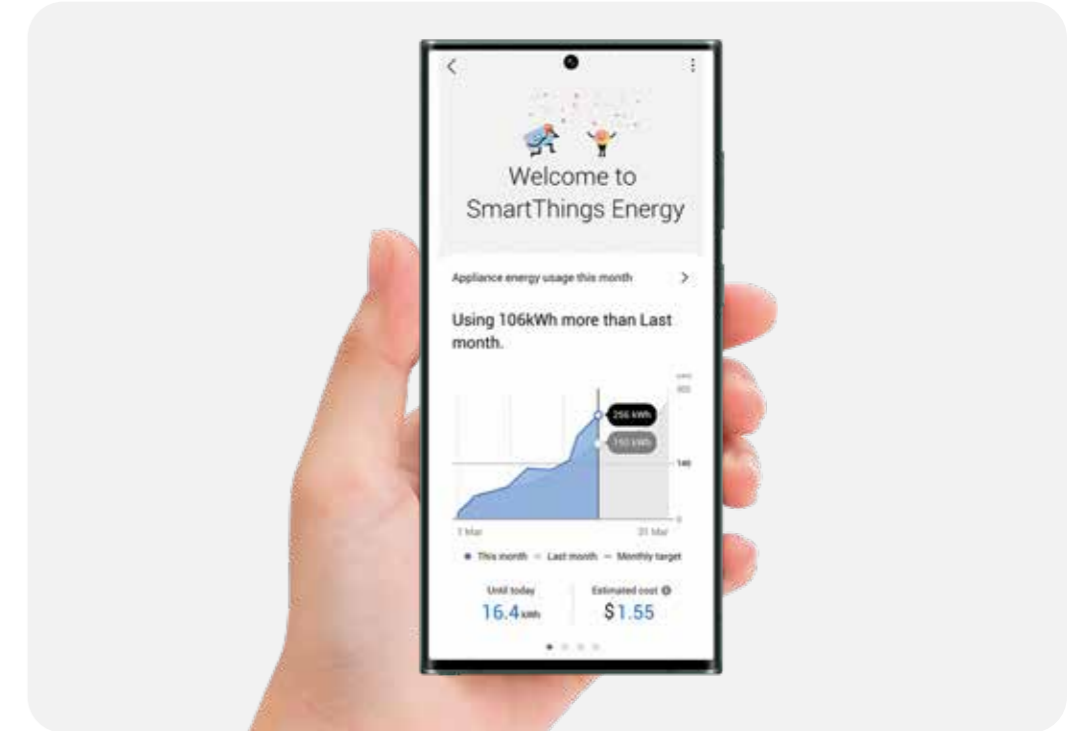

Connectivity with SmartThings

ให้ครัวของคุณอัจฉริยะขึ้นไปอีกขั้นด้วยการเชื่อมต่อผ่านแอป **SmartThings** ที่มีฟีเจอร์ **AI Energy Mode** สุดล้ำช่วยประหยัดพลังงาน โดยเฉพาะตู้เย็นที่ช่วยคุณเซฟค่าไฟสูงสุดได้ถึง 7% ให้ห้องครัวของคุณมีประสิทธิภาพมากขึ้น ตอบโจทย์ครบทั้งความล้ำของเทคโนโลยีและดีไซน์ที่สวยงามไม่ซ้ำใคร