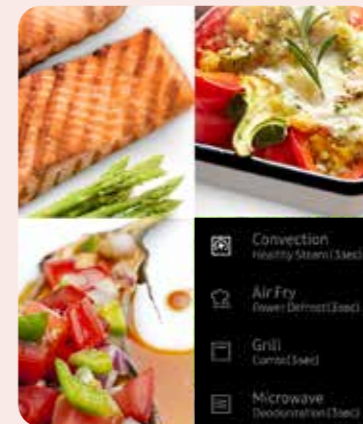

ทำอาหารทอดได้
แบบไร้น้ำมัน

Air Fry

อร่อยกับอาหารทอด
แบบดีต่อสุขภาพยิ่งขึ้น
โดยไม่ต้องใช้น้ำมัน

Grill Microwave

ทั้งอุ่น ทั้งย่าง อร่อยได้สุขภาพ