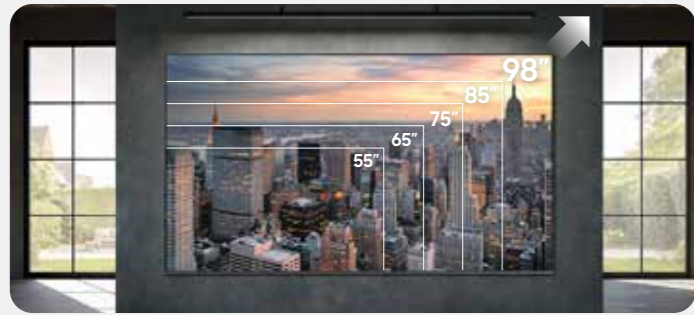

## เราจึงมีขนาดจอใหญ่ ให้เลือกตั้งแต่ 55" - 98"

คำนวณระยะการรับชมทำได้ง่าย ๆ แค่ขนาดทีวี (นิ้ว) X3 เพื่อหาระยะห่างจากทีวี (เช่น 55 นิ้ว) ที่เหมาะสม คุณรู้หรือไม่ว่าขนาดทีวี 98 นิ้ว ให้พื้นที่รับชมเพียง 2.94 เมตร เท่านั้น