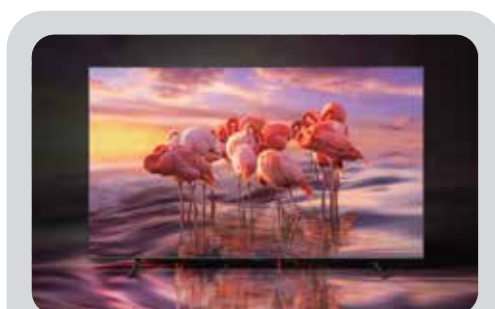

รับชมเฉดสีนับพันล้านเฉด
ด้วย Quantum Dot

100% Color Volume with Quantum Dot

เทคโนโลยี Quantum Dot ให้ภาพอันวิจิตรงดงาม พร้อม 100% Color Volume ให้แสงและสีอันจัดจ้าน