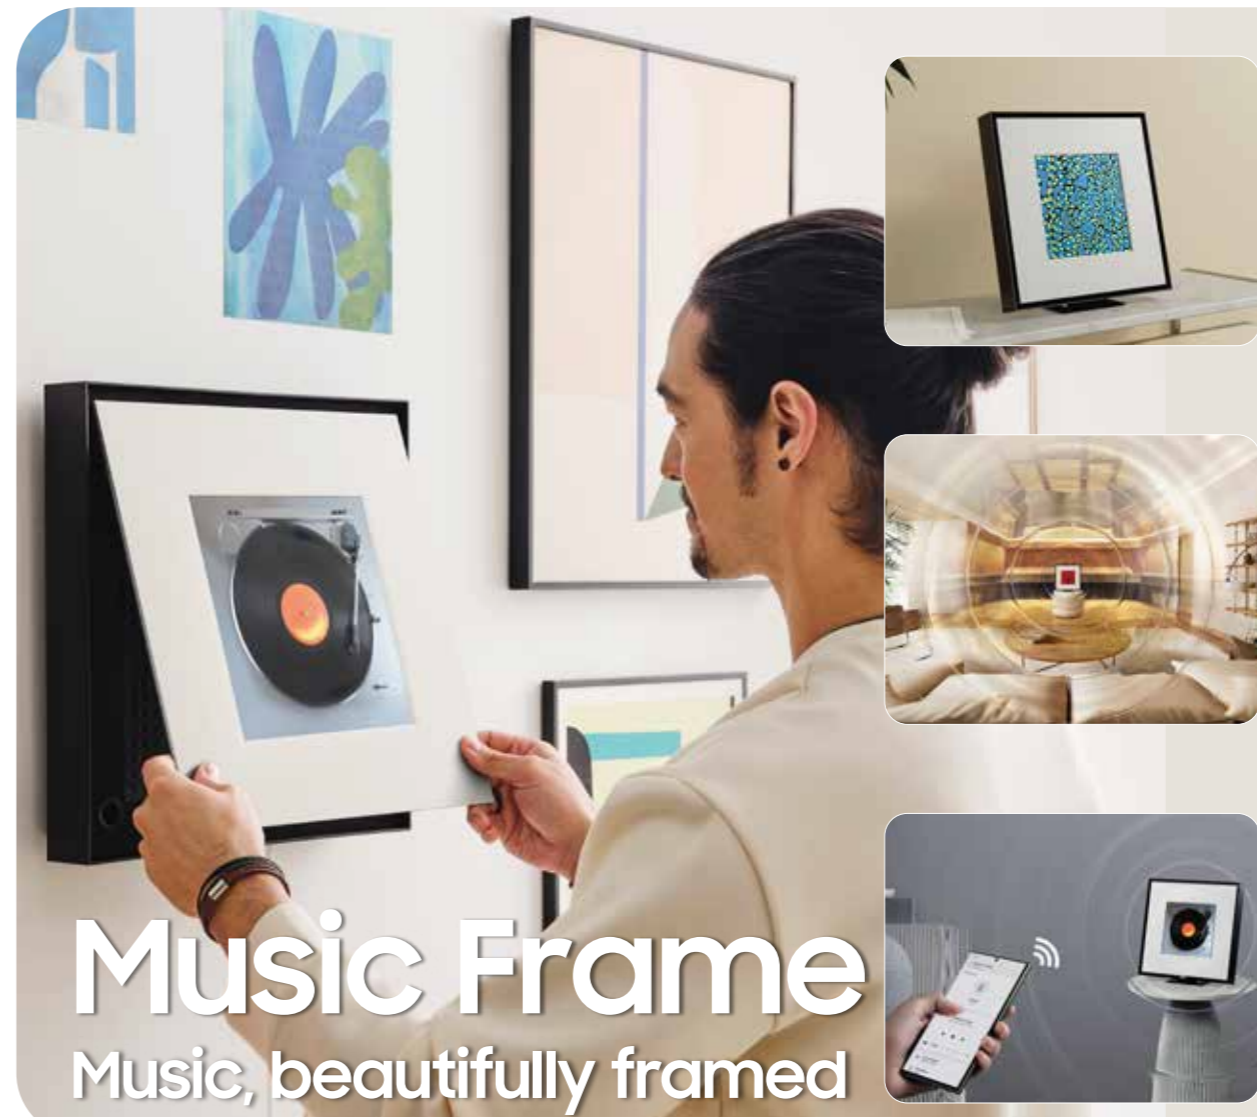

Music Frame

Music, beautifully framed

ลำโพงดีไซน์กรอบรูป Music Frame Design

เปลี่ยนมุมมองให้เป็นมุมบาร์ดี ด้วยลำโพงดีไซน์กรอบรูป ปรับเปลี่ยนรูปภาพได้ ติดตั้งได้ทั้งแบบแขวนผนังและตั้งโต๊ะ พร้อม Slim Cable ไม่รบกวนสายตา เรียบเนียนไปกับการตกแต่งของบ้านคุณ

ดำดั่งกับเสียงที่โอบล้อมคุณ Dolby Atmos®

สัมผัสความสุนทรีย์ของเสียงเซอร์ราวด์จากระบบ Dolby Atmos® เชื่อมต่อกับทีวีด้วย Q-Symphony ให้ลำโพงทีวีเล่นประสานกับ Music Frame
*สำหรับคอนเนคเตอร์ Dolby Atmos เท่านั้น

สตรีมเพลงผ่านมือถือ Wireless Music Streaming

เอนจอยกับเพลงโปรด ผ่าน Music Frame ด้วยพลังเสียง 120W 2.0Ch ควบคุมผ่านมือถือหรือทีวี โดยไม่ต้องใช้สายเชื่อมต่อ