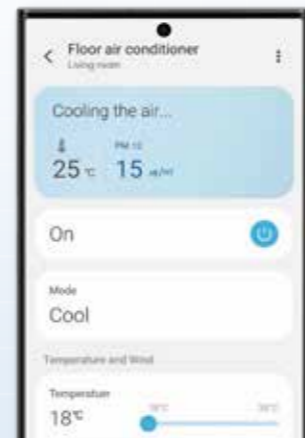

### Step 1

เปิดแอปพลิเคชัน SmartThings บนมือถือ

### Step 2

เชื่อมต่อและควบคุมการทำงานของเครื่องใช้ไฟฟ้าได้ง่ายๆ บนมือถือ

### Step 3

ตั้งค่าการใช้งานตามโหมดต่างๆ ที่เหมาะกับชีวิตประจำวันของคุณ เช่น โหมดออกกำลังกาย โหมดดูหนัง

ดาวน์โหลดเพื่อเปลี่ยนโลกการใช้ชีวิตของคุณได้แล้ววันนี้  
แค่สแกน QR Code เพื่อดูวิธีใช้งานเพิ่มเติมและฟีเจอร์อื่นๆ  
ที่น่าสนใจอีกมากมาย