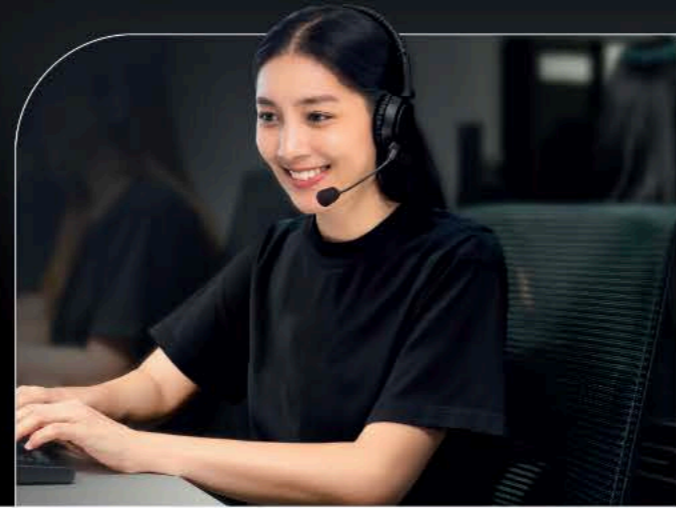

## บริการครอบคลุมทุกช่องทางแบบดิจิทัล รวดเร็ว สะดวกสบาย ได้ทุกที่ ทุกเวลา

**1282 Call Center**  
ดูแลคุณตลอด 24 ชั่วโมง  
ไม่มีวันหยุด  
นัดหมายง่าย เช็กเวลาได้เลยไม่โทรเสีย

**Live Chat**  
ไม่สะดวกโทรก็แชทได้  
ปรึกษากับเจ้าหน้าที่ได้โดยตรง  
ตลอด 24 ชั่วโมง ผ่านระบบออนไลน์