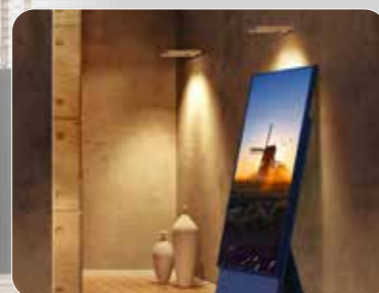

หน้าจอลดแสงสะท้อน

Matte Display

หมดปัญหาแสงสะท้อนจากไฟในห้องเมื่อใช้หน้าจอแบบแมท ให้คุณเพลิดเพลินกับการรับชมโดยไร้การบกวน