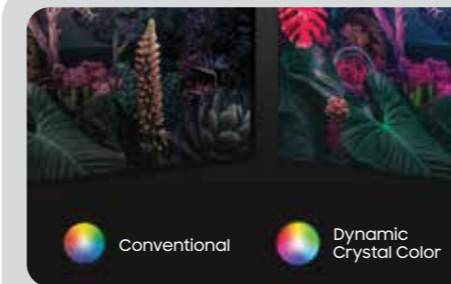

ภาพสวยเต็มที่
กับเฉดสีนับพันล้าน

Dynamic Crystal Color

อีกระดับของภาพจากเทคโนโลยี Crystal UHD 4K ให้คุณดื่มด่ำกับเฉดสีนับพันล้านเฉด เพื่อยุทธรายละเอียดของภาพ