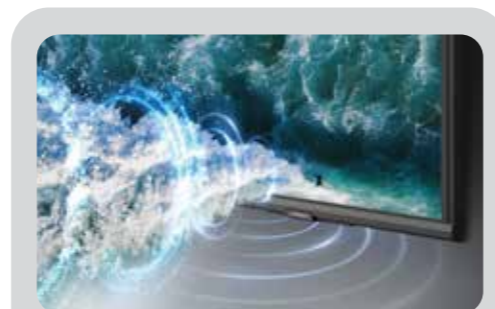

เพิ่มมิติเสียงให้ยิ่งสมจริง

OTS Lite

เทคโนโลยี Object Tracking Sound Lite (OTS Lite) ช่วยจำลองเสียงจากทิศทางด้านบนให้เสียงออบล้อมแบบ 3 มิติ เสมือนอยู่ในเหตุการณ์จริง