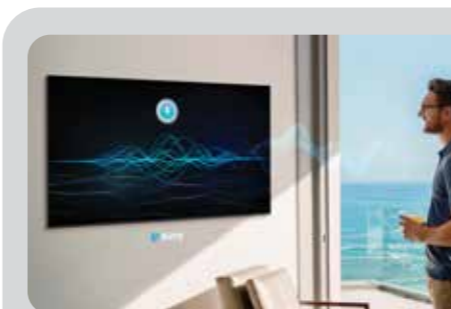

สั่งงานง่าย
ด้วยเสียงภาษาไทย

Bixby Lite Voice Assistant

สั่งการทีวีด้วยภาษาไทยได้ผ่านรีโมท เปลี่ยนช่องเปิดแอปพลิเคชัน ปรับระดับเสียงได้ง่าย เหมือนมีผู้ช่วยส่วนตัว